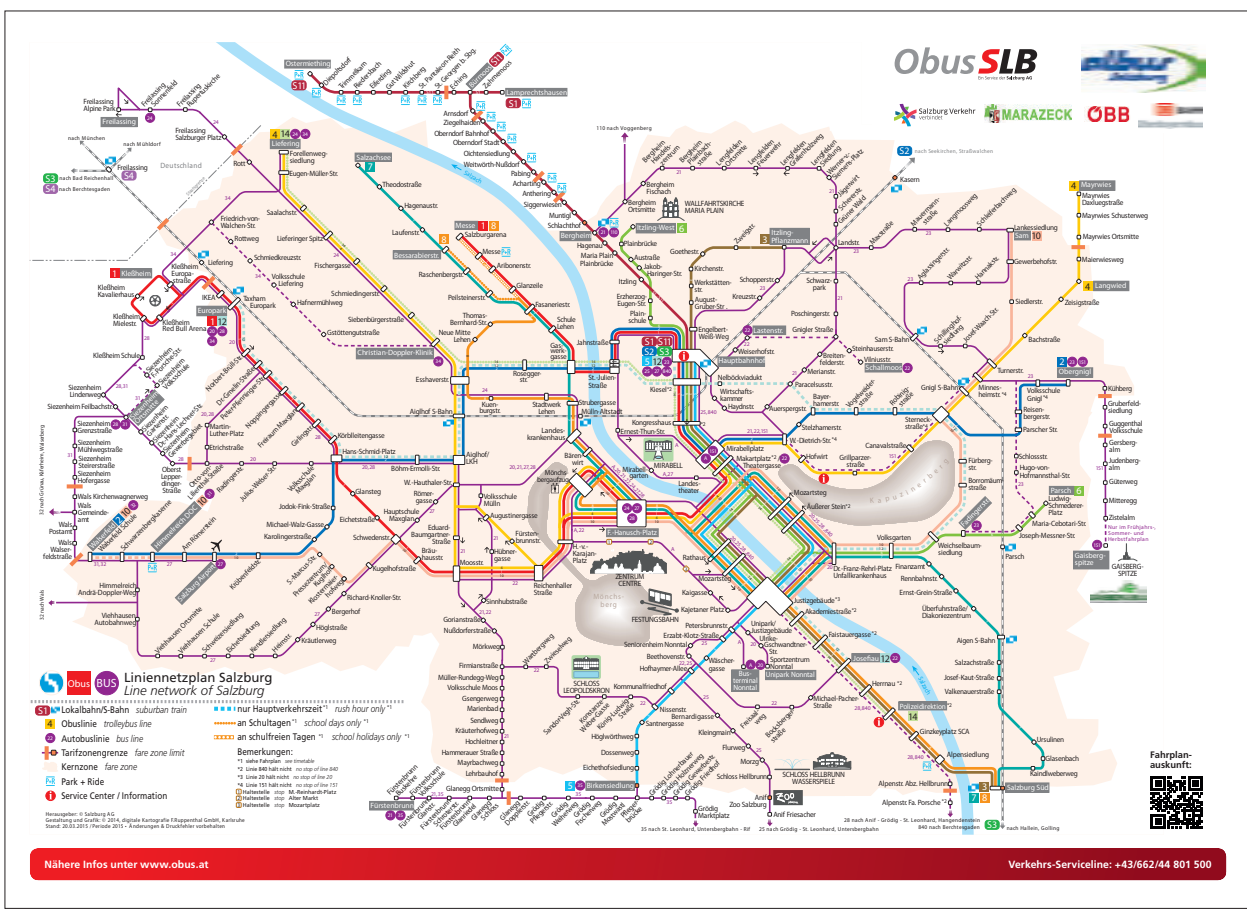

Anreise, Anfahrt und Aufenthalt

Anreise per PKW

Bei der Anreise mit dem PKW bringt Sie die Messebeschilderung unter Vermeidung des Innenstadtverkehrs von jeder Richtung zum Gelände des Messezentrums Salzburg.

ACHTUNG: Auf der Autobahn (und auch auf den Autobahnzu- und Abfahrten) besteht Vignettenpflicht!

Vignettenfreie Anreise aus Deutschland ist über Freilassing möglich. Dafür bereits die Autobahn AB Abfahrt Nr. 115 über die B20 in Richtung Freilassing verlassen und dann der Beschilderung nach Freilassing bzw. nach Salzburg folgen. Auf der Münchner Bundesstraße folgen Sie der Beschilderung Salzburg Zentrum bis zur Abzweigung „Messezentrum Salzburg“.