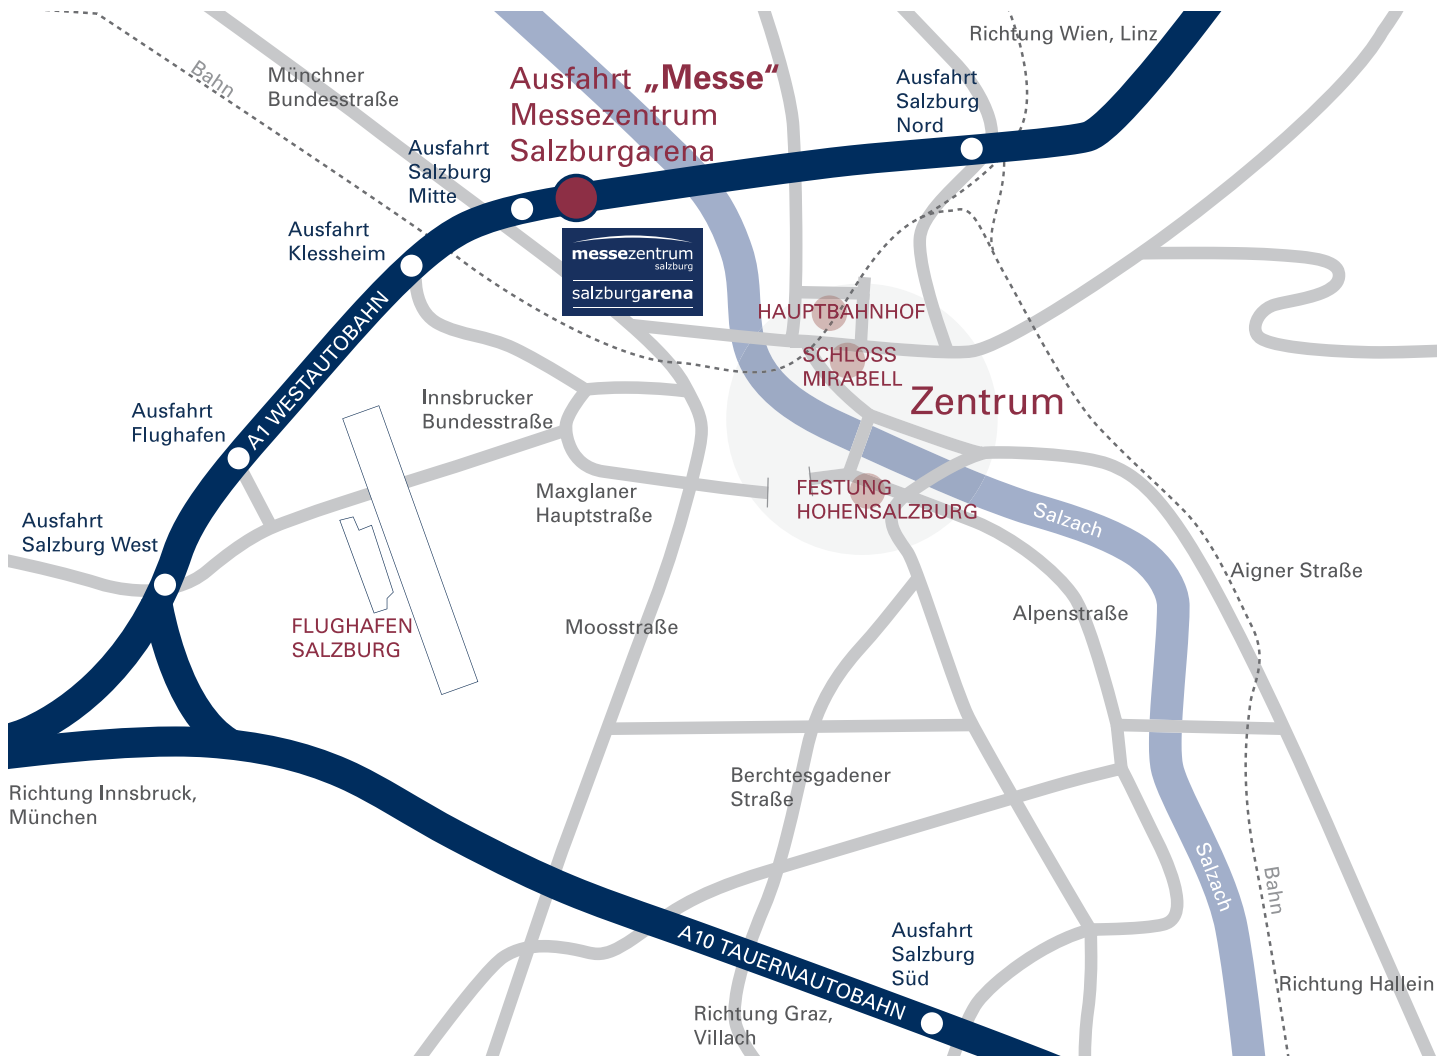

Anreise, Anfahrt und Aufenthalt

Anreise per PKW

Bei der Anreise mit dem PKW bringt Sie die Messebeschilderung unter Vermeidung des Innenstadtverkehrs von jeder Richtung zum Gelände des Messezentrums Salzburg.

ACHTUNG: Auf der Autobahn (und auch auf den Autobahnzu- und Abfahrten) besteht Vignettenpflicht!

Vignettenfreie Anreise aus Deutschland ist über Freilassing möglich. Dafür bereits die Autobahn AB Abfahrt Nr. 115 über die B20 in Richtung Freilassing verlassen und dann der Beschilderung nach Freilassing bzw. nach Salzburg folgen. Auf der Münchner Bundesstraße folgen Sie der Beschilderung Salzburg Zentrum bis zur Abzweigung „Messezentrum Salzburg“.